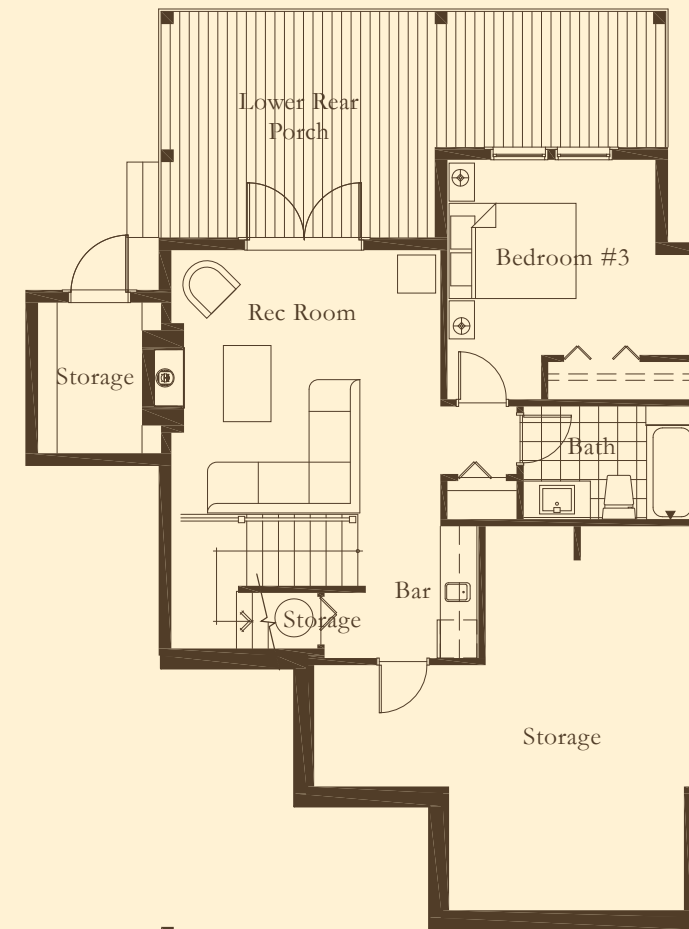

## Main Floor

Main Area : 963 sq.ft.

Total Area : 2468 sq.ft.

## Upper Floor

Upper Area : 611 sq.ft.

## Lower Floor

Living Area : 611 sq.ft.

Unfinished Room : 336 sq.ft.