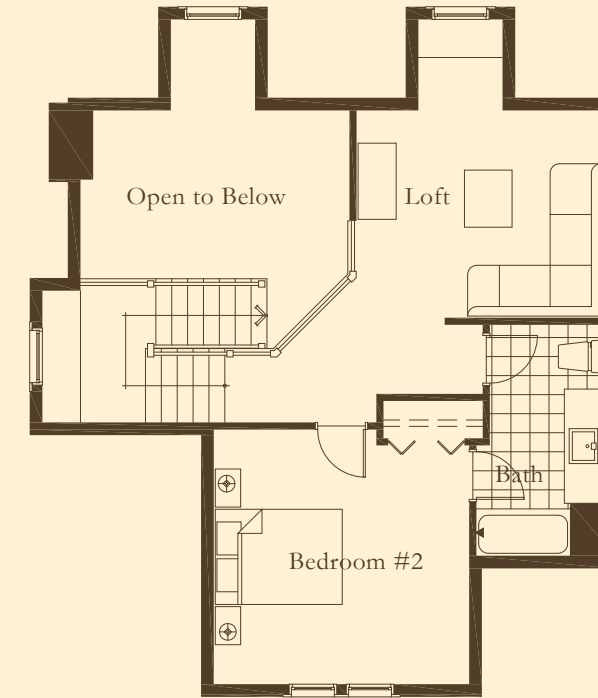

## Main Floor

Main Area : 963 sq.ft.

Total Area : 2468 sq.ft.

## Upper Floor

Upper Area : 611 sq.ft.