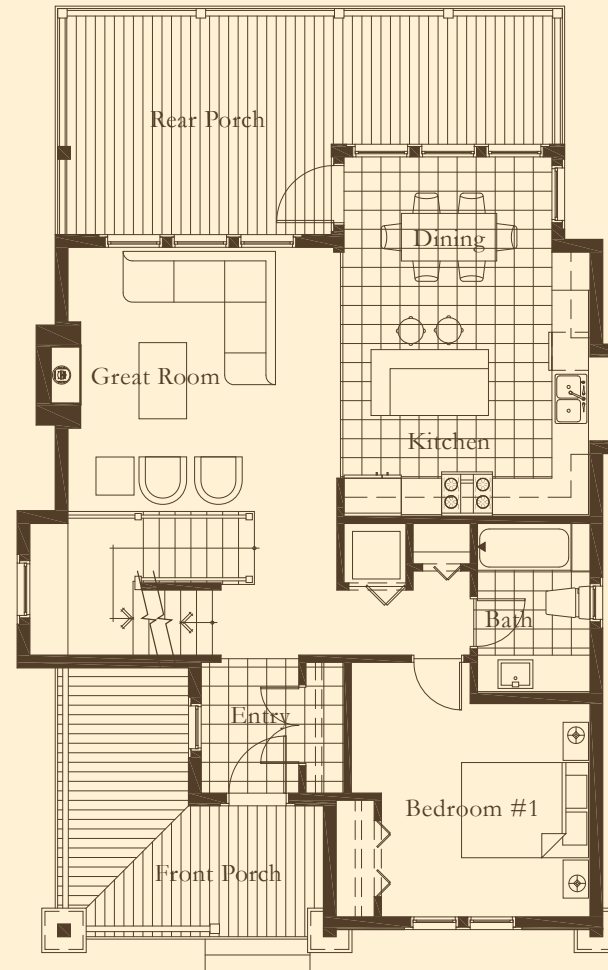

# Daffodil Cottage

PLAN N2B

## Main Floor

Main Area : 963 sq.ft.

Total Area : 2468 sq.ft.

## Upper Floor

Upper Area : 611 sq.ft.